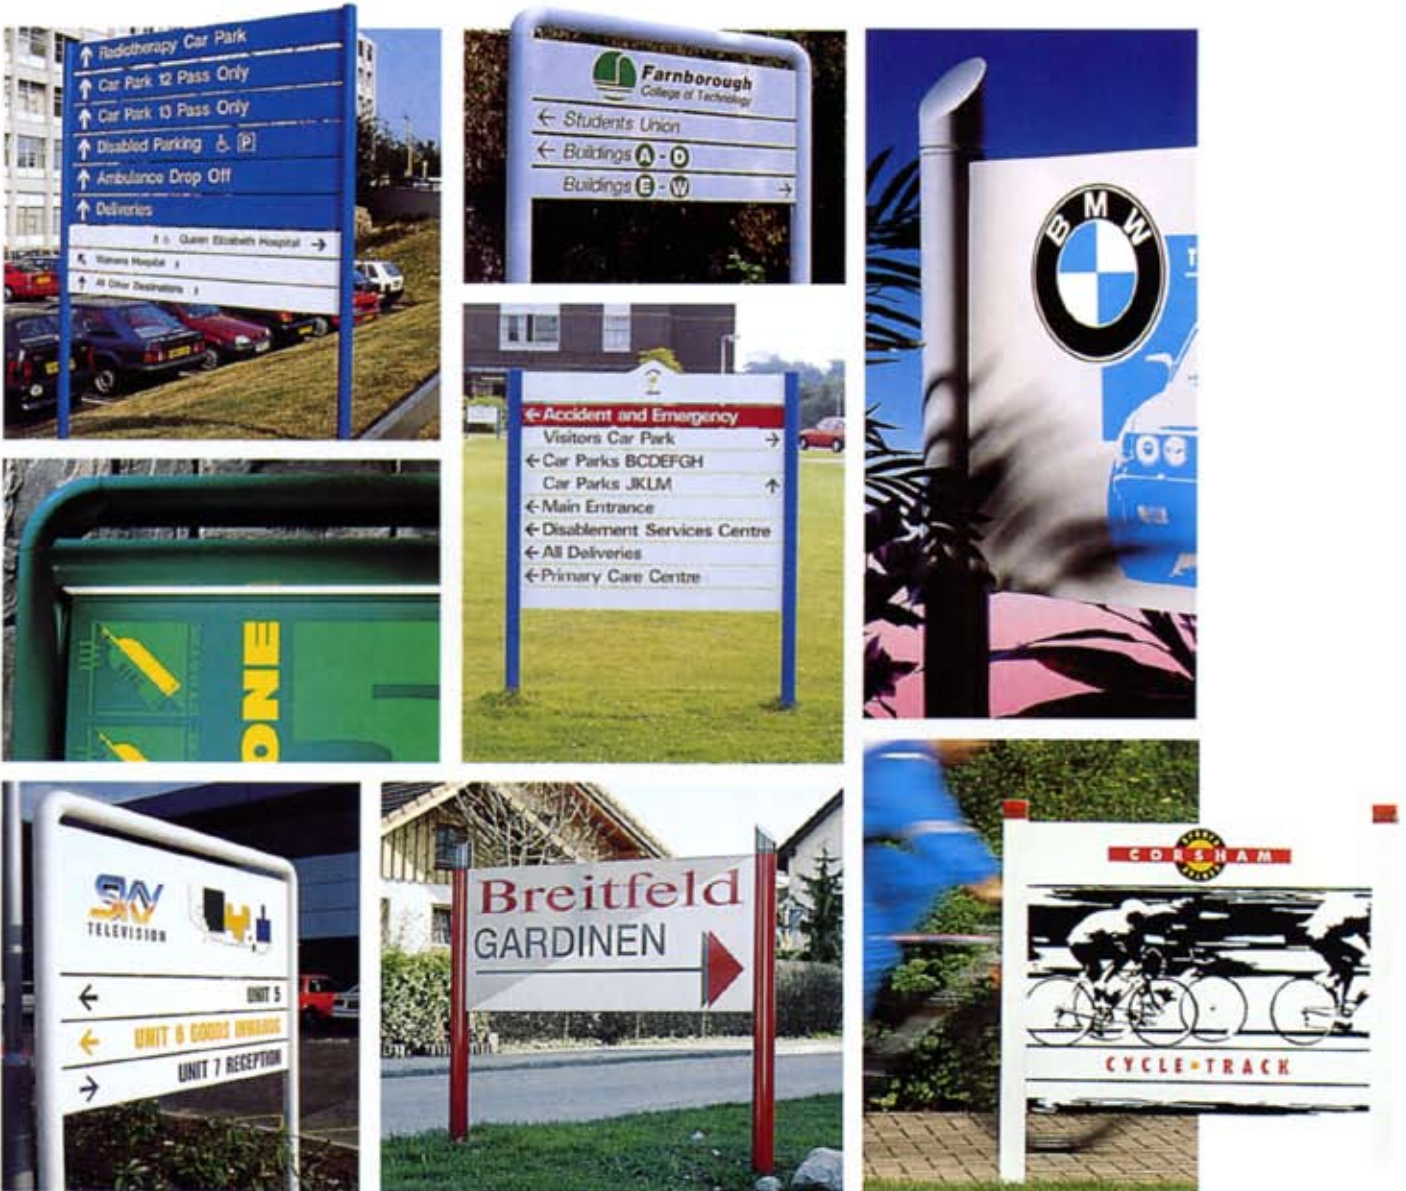

Infopanel

Infopanel è la chiave per fantastiche insegne per esterni. E' un sistema versatile come si necessita che sia.

Il sistema robusto, i pali e pannelli in alluminio estruso si combinano per ottenere insegne esterne di regale presenza. Autoportante o montato a muro, ogni gusto viene soddisfatto usando il Sistema Infopanel con tutti i suoi componenti decorativi di tappi e angolari. Puoi anche illuminare la struttura con Infopanel Luminaire ed usare qualunque dimensione di pannello con angolari e sostegni Infopanel che garantiscono un maestoso impatto alla tua insegna esterna.

Sistema Direzionale per esterni

Directories robuste

Segnaletica informativa

Sistemi illuminati

Facilmente
personalizzabili